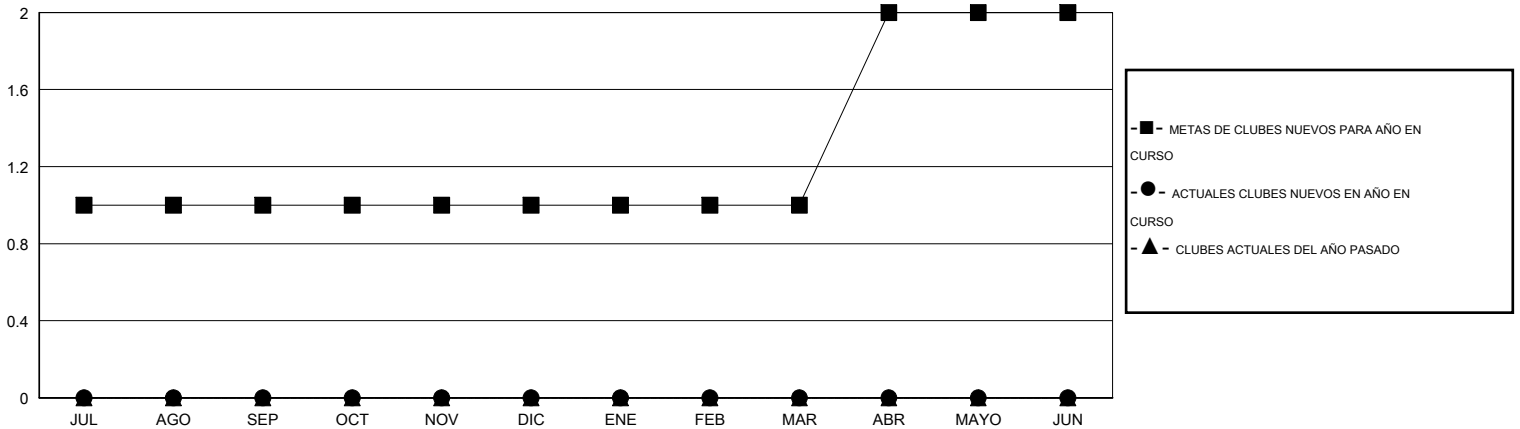

MONTHLY MEMBERSHIP PROGRESS REPORT

District J 3

Results as of: 8/31/2014

GMT: Pedro Marrello

UBICACIÓN URUGUAY

GMT DE AE 3

Clubes					socios				
RESULTADOS DE 2014-2015					RESULTADOS DE 2014-2015				
TRIMESTRE	META DE CLUBES NUEVOS	ACTUALES NUEVOS CLUBES	BAJAS ACTUALES DE CLUBES	ACTUAL GANANCIA/ PÉRDIDA NETA	TRIMESTRE	META DE SOCIOS NUEVOS	ACTUALES SOCIOS AÑADIDOS	BAJAS ACTUALES DE SOCIOS	ACTUAL GANANCIA/ PÉRDIDA NETA
JUL/AGO/SEP	1	0	0	0	JUL/AGO/SEP	12	17	12	5
OCT/NOV/DIC	0	0	0	0	OCT/NOV/DIC	19	0	0	0
ENE/FEB/MAR	0	0	0	0	ENE/FEB/MAR	0	0	0	0
ABR/MAYO/JUN	1	0	0	0	ABR/MAYO/JUN	32	0	0	0

METAS Y CIFRA ACUMULATIVA DE CLUBES NUEVOS

METAS Y CIFRA ACUMULATIVA DE SOCIOS

CLUBES DADOS DE BAJA: 0	7 CLUBS OF 38 AÑADIERON 1 O MÁS SOCIOS NUEVOS	<u>DISTRIBUCIÓN POR SEXO</u>	
<u>SOCIOS DADOS DE BAJA</u>		MASCULINO	491 (56.76%)
FALLECIDOS	CLIC AQUÍ PARA DATOS DE SALUD DE CLUB	FEMENINO	374 (43.24%)
CLUB CANCELADO		SOCIOS EN UNIDAD FAMILIAR	224
OTRO		CABEZA DE FAMILIA	106
TOTAL		NO ES CABEZA DE FAMILIA	118