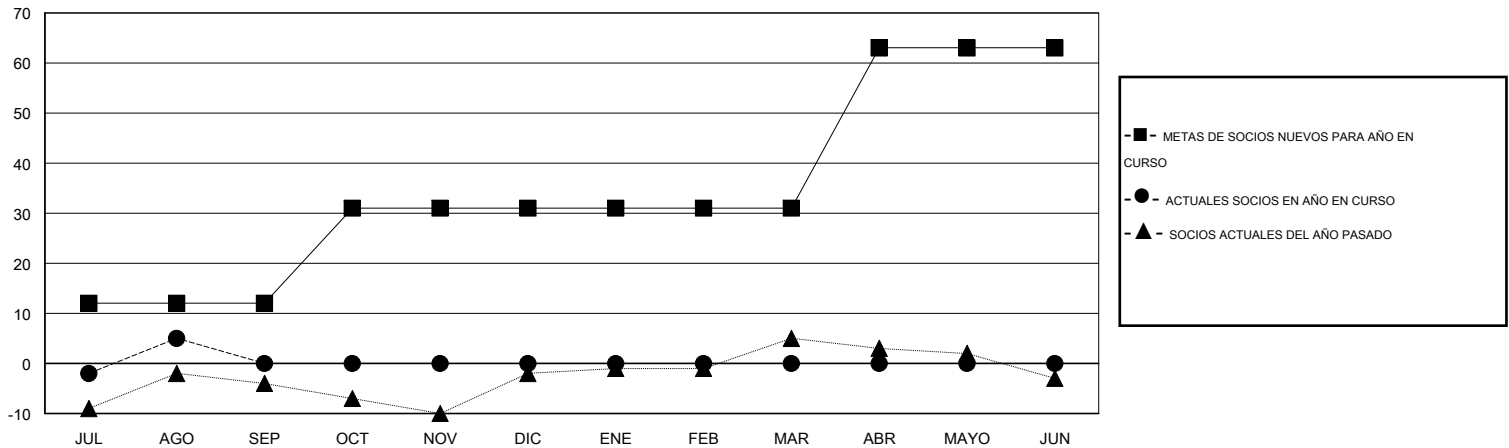

MONTHLY MEMBERSHIP PROGRESS REPORT

District J 3

Results as of: 8/31/2014

GMT: Pedro Marrello

UBICACIÓN URUGUAY

GMT DE AE 3

Clubes					socios				
RESULTADOS DE 2014-2015					RESULTADOS DE 2014-2015				
TRIMESTRE	META DE CLUBES NUEVOS	ACTUALES NUEVOS CLUBES	BAJAS ACTUALES DE CLUBES	ACTUAL GANANCIA/ PÉRDIDA NETA	TRIMESTRE	META DE SOCIOS NUEVOS	ACTUALES SOCIOS AÑADIDOS	BAJAS ACTUALES DE SOCIOS	ACTUAL GANANCIA/ PÉRDIDA NETA
JUL/AGO/SEP	1	0	0	0	JUL/AGO/SEP	12	17	12	5
OCT/NOV/DIC	0	0	0	0	OCT/NOV/DIC	19	0	0	0
ENE/FEB/MAR	0	0	0	0	ENE/FEB/MAR	0	0	0	0
ABR/MAYO/JUN	1	0	0	0	ABR/MAYO/JUN	32	0	0	0

METAS Y CIFRA ACUMULATIVA DE CLUBES NUEVOS

METAS Y CIFRA ACUMULATIVA DE SOCIOS

CLUBES DADOS DE BAJA: 0	7 CLUBS OF 38 AÑADIERON 1 O MÁS SOCIOS NUEVOS	<u>DISTRIBUCIÓN POR SEXO</u>	
<u>SOCIOS DADOS DE BAJA</u>		MASCULINO	491 (56.76%)
FALLECIDOS	CLIC AQUÍ PARA DATOS DE SALUD DE CLUB	FEMENINO	374 (43.24%)
CLUB CANCELADO		SOCIOS EN UNIDAD FAMILIAR	224
OTRO		CABEZA DE FAMILIA	106
TOTAL		NO ES CABEZA DE FAMILIA	118